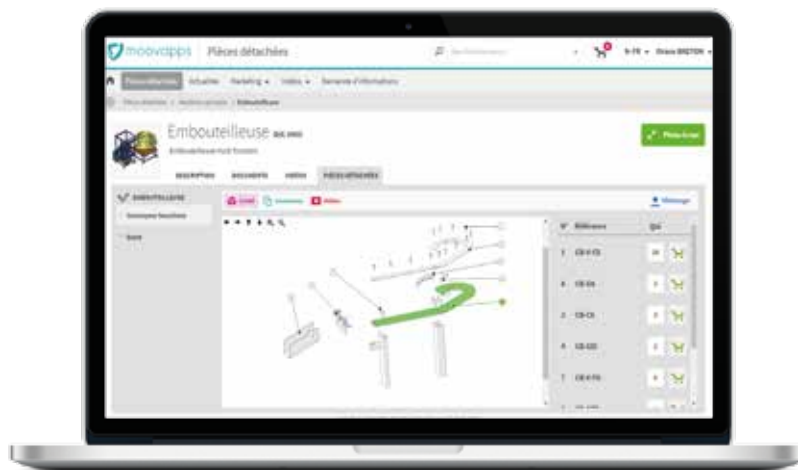

Moovapps SmartPart

Grâce à Moovapps SmartPart, désilotez votre organisation en offrant à vos équipes la possibilité de partager les fichiers et modèles 3D (CAO) vers les autres services de l'entreprise ou vers vos partenaires. Moovapps vous permet ainsi de faciliter l'accès à votre écosystème tout en centralisant vos catalogues de pièces détachées et votre documentation technique créés au bureau d'études.

Des fonctionnalités prêtes à l'emploi

Gestion optimisée des documents

- Capitalisation et centralisation de vos catalogues de pièces détachées
- Liaison avec l'ensemble de la documentation disponible : notices, tutoriels, guides
- Alimentation automatique des éclatés techniques et nomenclatures depuis les fichiers Composer
- Accès web et mobile à l'ensemble de vos documents techniques (24/7)

Navigation simple & recherche rapide

- Navigation dans le catalogue, les éclatés de pièces et les nomenclatures depuis les fichiers Composer
- Recherche en quelques clics simple et avancée de l'ensemble des documents techniques (par nom, par référence ...)
- Recherche des cas d'emploi des pièces détachées

Interfaçage, sécurité & confidentialité

- Interfaçage et intégration au référentiel d'entreprise (ERP)
- Gestion et contrôle des droits d'accès au parc machines
- Sécurité et confidentialité des données

Nous vous proposons une offre adaptée avec des applications prêtes à l'emploi répondant aux enjeux de votre secteur d'activité

Nos Packages

SmartPart

Option parc d'équipements